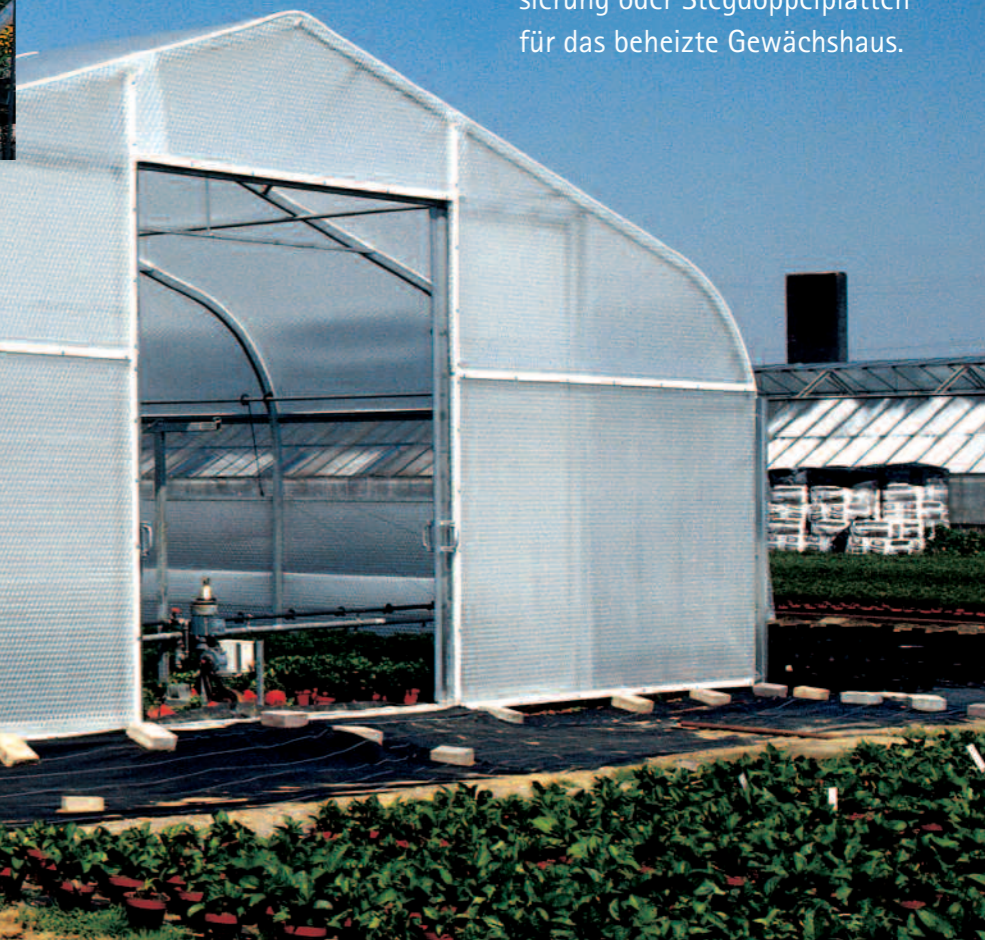

Eindeckmaterial

- Einfachfolie UV-5.
- Doppelfolie aufblasbar UV-5, innen mit Antitauausführung.
- Luftpolsterfolie UV-beschichtet, Kederbahnen 2 m.
- Stegdoppelplatten longlife in no drop-Ausführung, verschiedene Stärken.
- Wir empfehlen aufgrund jahrelanger Erfahrung die Luftpolsterfolie mit hoher UV-Stabilisierung oder Stegdoppelplatten für das beheizte Gewächshaus.

Unsere Gewächshaus-Systeme stehen für Wirtschaftlichkeit und Vielfalt. Aufgrund über 20jähriger Erfahrung ist unsere Produktpalette ausgereift und erprobt. THERMO-SYSTEM KRÖTZ heißt aber auch Komplettprogramme aus einer Hand. Für jeden Gartenbaubetrieb und jede Anforderung – alles für Ihren Erfolg.